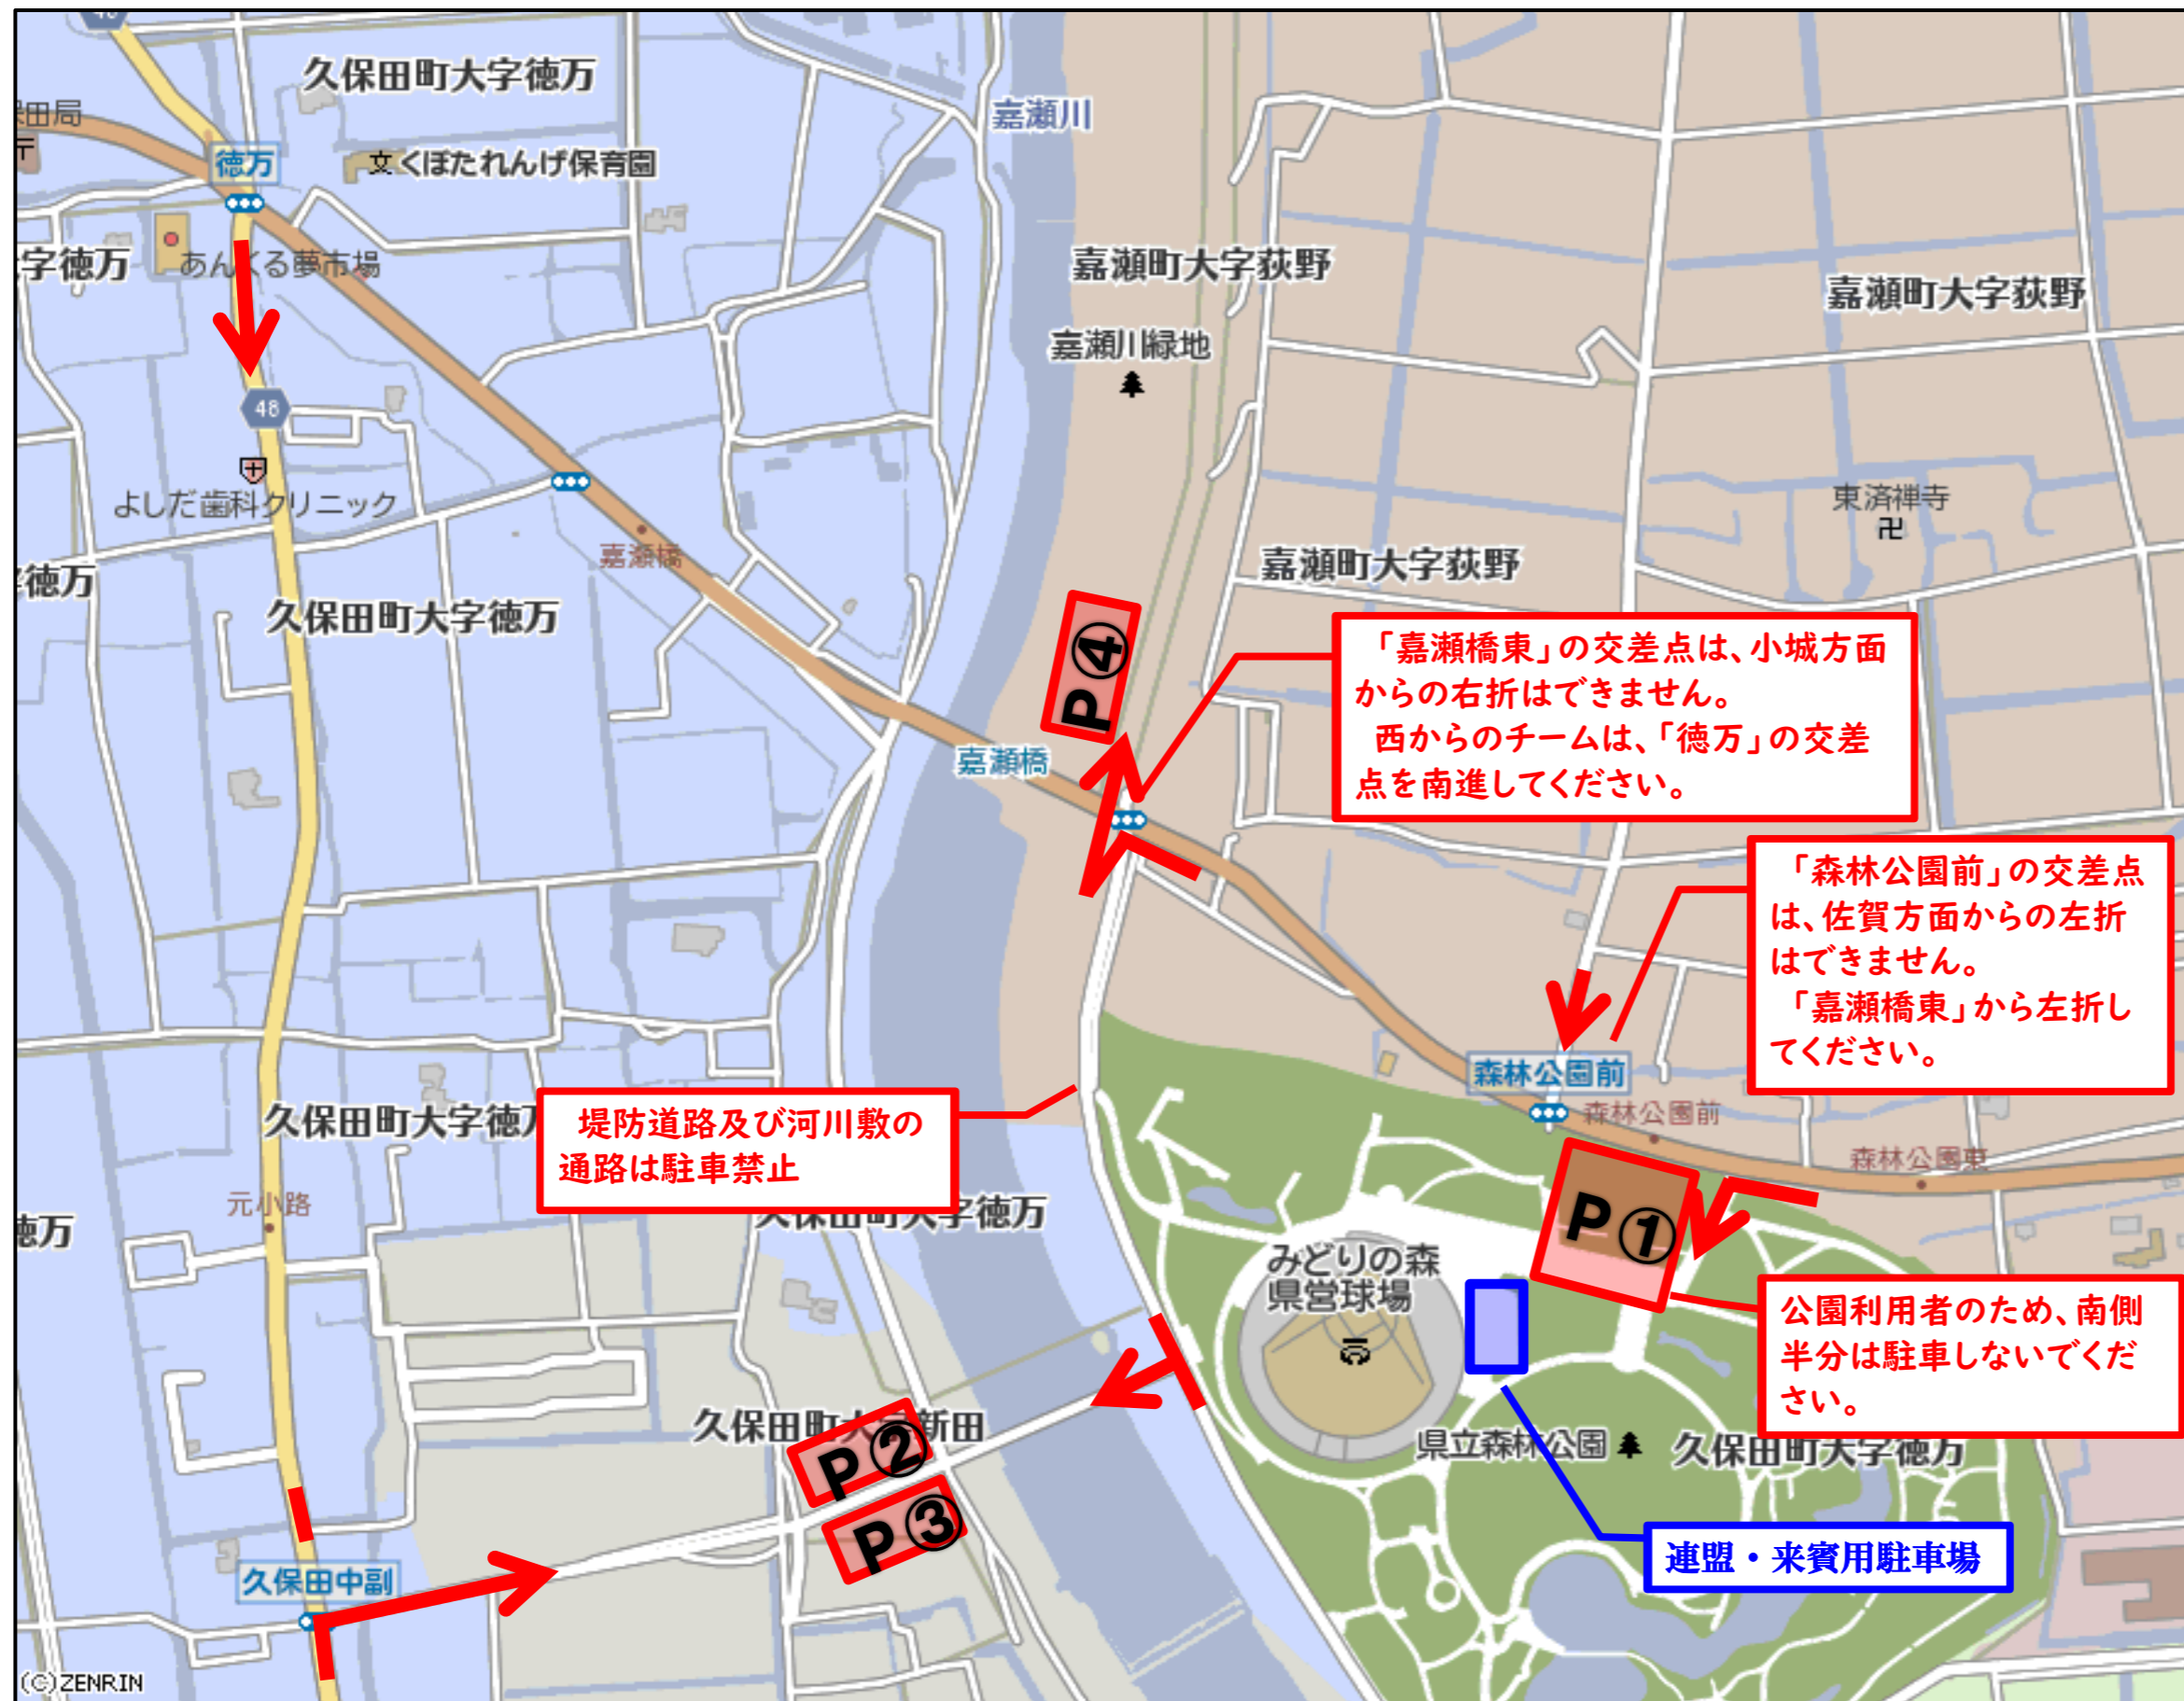

高円宮賜杯全日本学童軟式野球佐賀県大会 開会式の駐車場について

【注意事項】

- ① 球場横の駐車場は来賓・連盟関係者用です。参加チーム(応援者を含む)は駐車できません。
- ② 参加チームは、左図中のP①～P④の駐車場をご利用ください。
- ③ 「P①」は、北側半分に駐車ください。(南側は公園利用者用)
- ④ 球場周辺は、交通規制を掛けますので、警備員、係員の指示に従ってください。
- ⑤ 駐車台数に限りがありますので、各チーム乗り合わせてご来場ください。

例年、開会式時の駐車場については苦情が事務局に殺到おります。

また、当日は警察からの指導・取り締まりも行われます。子どもたちの良き思い出づくりのため、各チームのご理解とご協力をお願いします。

規則、ルールの遵守は大人から！子どもたちが見ています！

佐賀県軟式野球連盟